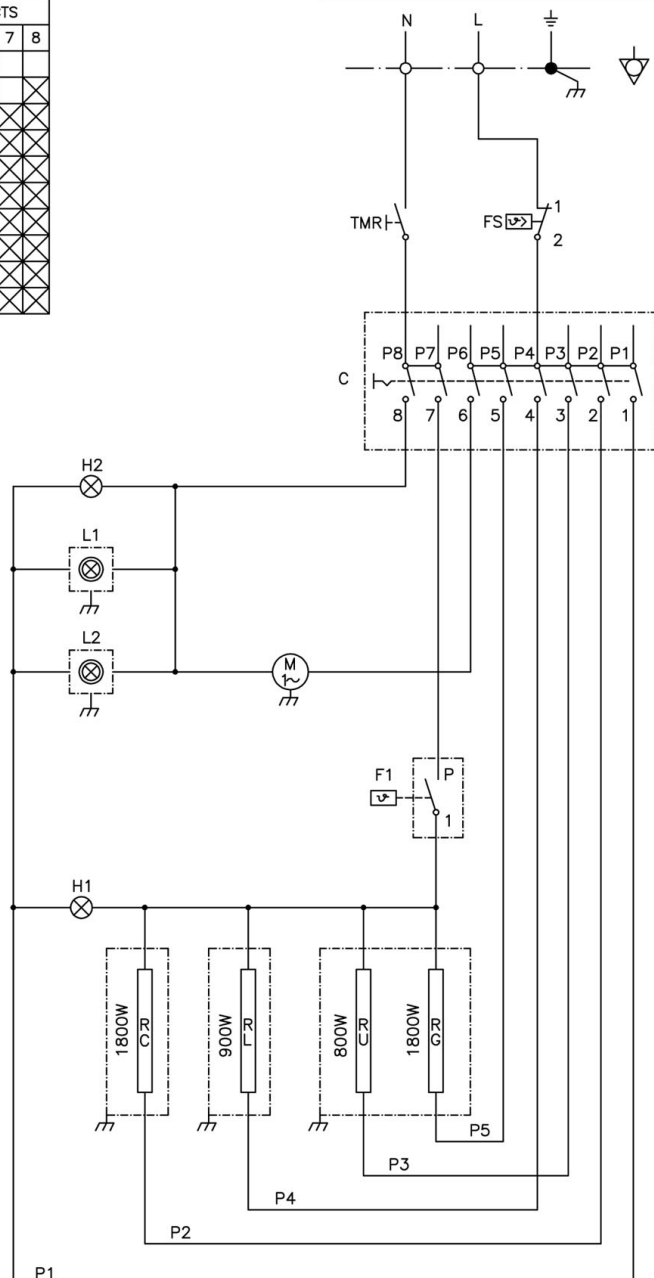

KNOB POSITION	SWITCH CONTACTS							
	1	2	3	4	5	6	7	8
0								
1	X							
2	X	X						
3	X		X					
4	X	X	X					
5	X			X				
6	X	X	X	X				
7	X				X			
8	X	X	X	X	X			
9	X	X	X	X	X	X		

1N230V AC 50Hz

- RG Heizkörper, Grill/heating element, grill
- RU Heizkörper, oben/upper heating element
- RL Heizkörper, unten/lower heating element
- RC Heizkörper, rund/circular heating element
- TMR Temperaturregler/temperature controller
- F1 Thermostat
- FS Sicherheitsthermostat/safety thermostat
- M Lüfter/Fan
- H1 Lampe, Thermostat/lamp, thermostat
- H2 Kontrolllampe/indicator light
- L1 Kontrolllampe, Ofen/Indicator light, oven
- L2 Kontrolllampe, Ofen/Indicator light, oven