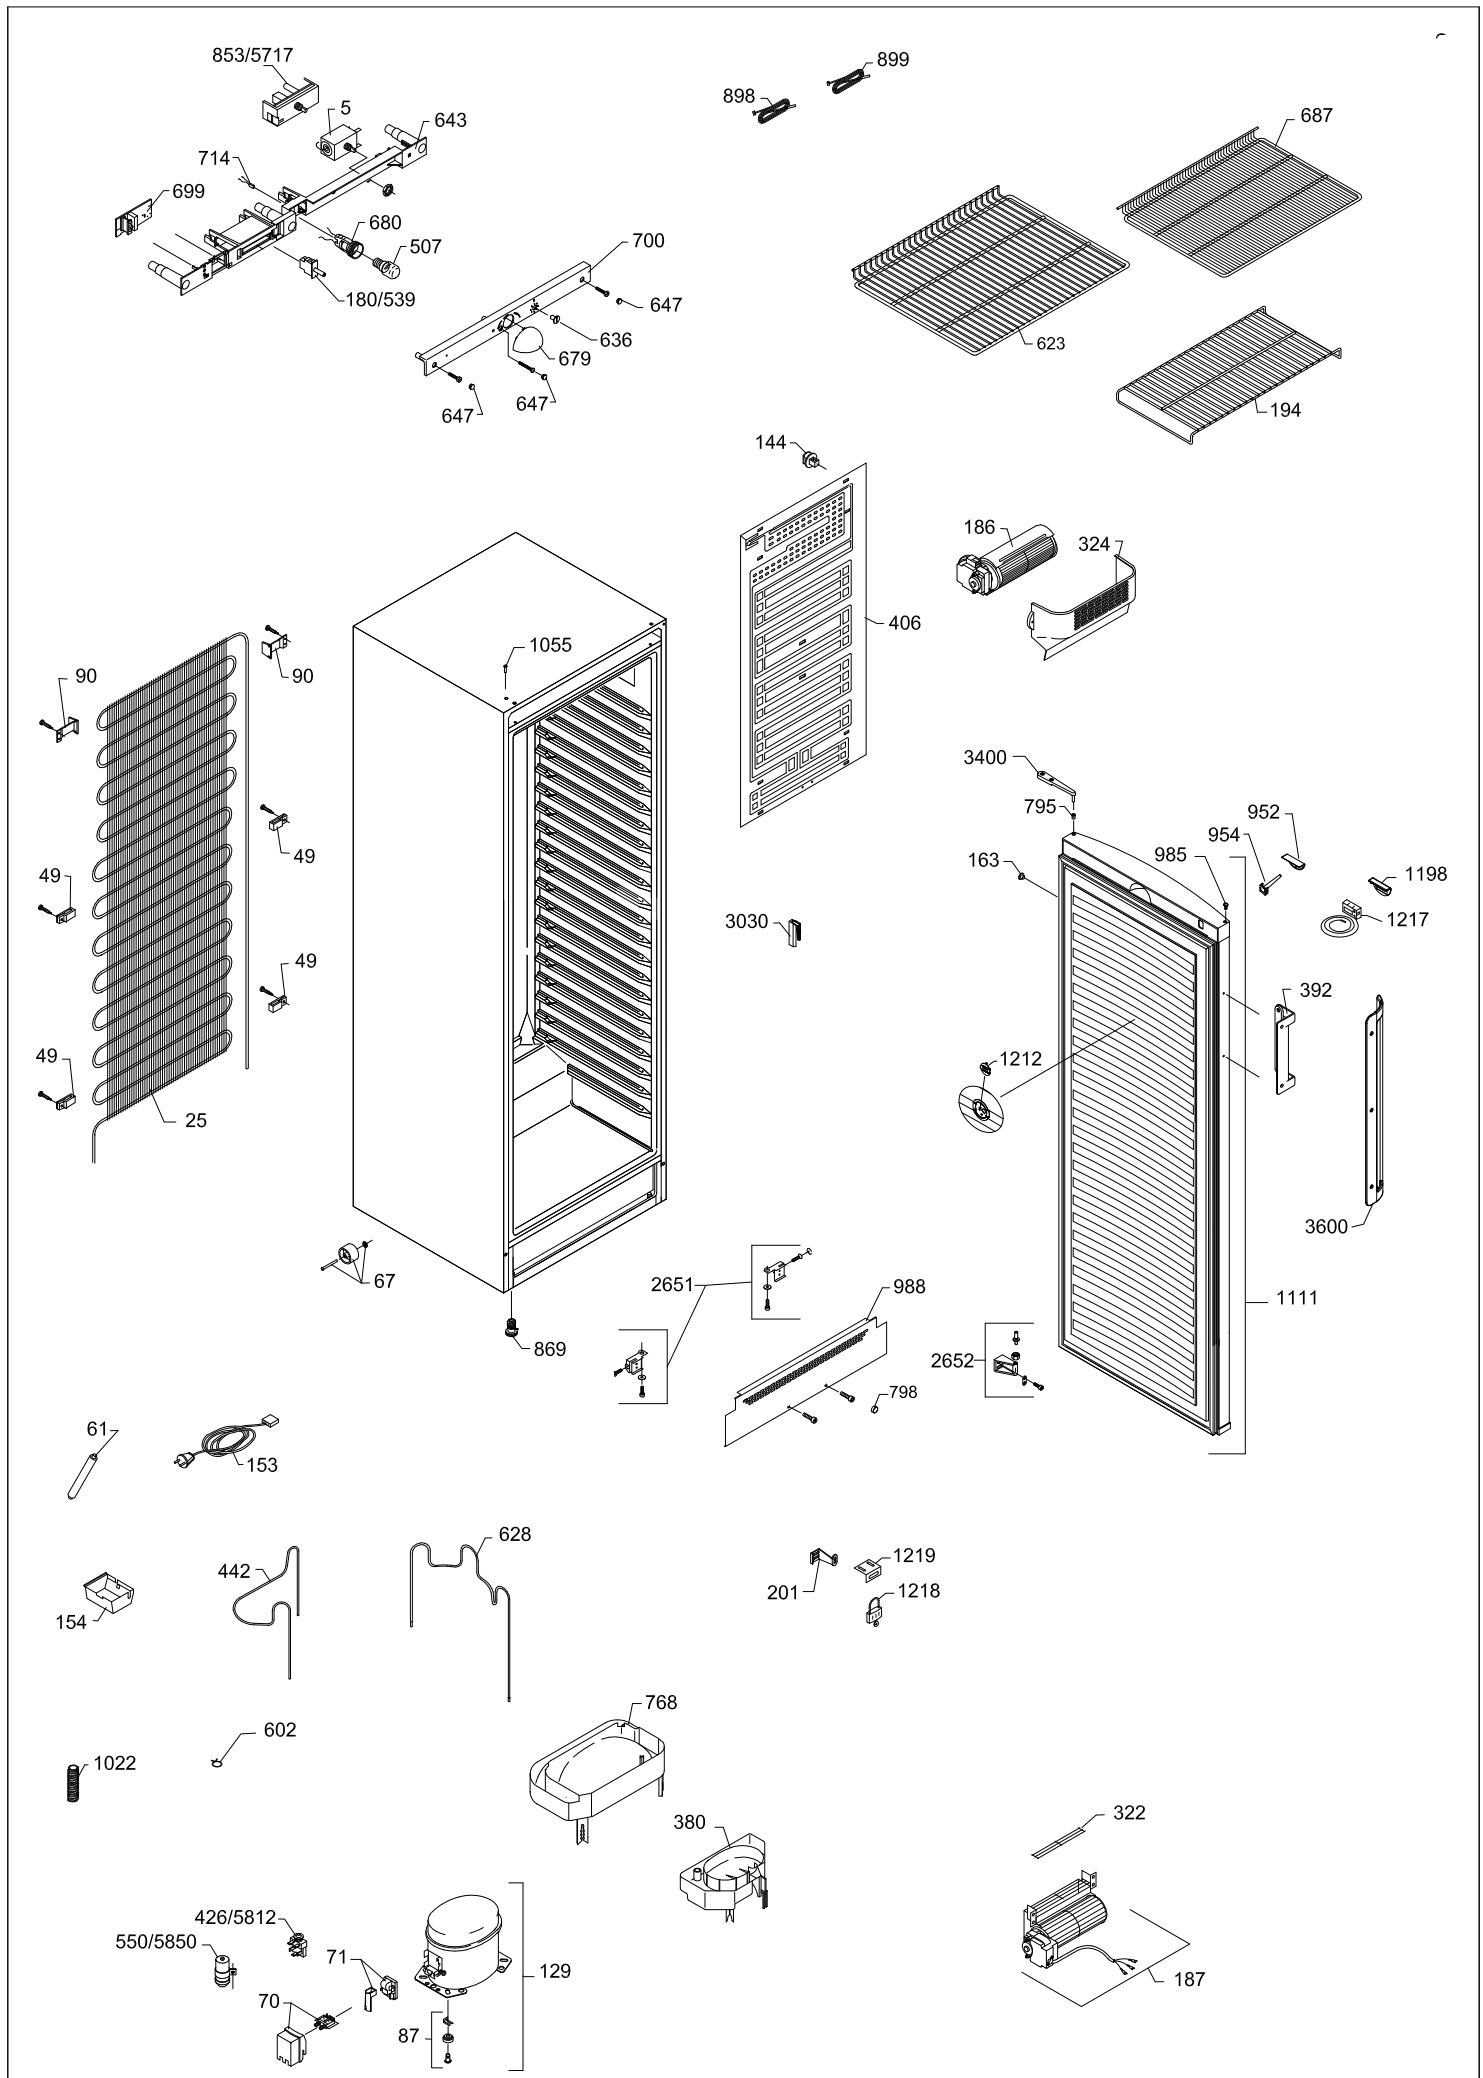

Product no: 0-S471150H0010117

Model: KU407

DA ..: Reservedelsliste

DE ..: Ersatzteilliste

GB ..: Spare parts list

Gewerbekühlschrank KU 407

Position	Varenummer	Varenavn
0025	0-6238149	Kondensator
0049	0-5238025	Kondensatorholder
0061	0-6538001	Tørrefilter,
0067	0-5235002	Hjul - komplet
0070	A921001	Dæksel + ledningsafledning
0071	A921115	Startanordning 103N0021
0087	0-6038175	Fodpladetilbehør, komplet
0090	0-5238024	Ophæng
0129	8-036038296	Kompressor - NLE 15 KTK2, Køl, Komplet, R600a
0144	0-5238226	Fordamperholder
0153	7535380	Netledning
0154	0-7038254	Dæksel til multistik
0163	0-52381660201	Afdækning - hvid
0186	0-7038902	Ventilator, 230V-50/60HZ
0187	7030132	Ventilator 230v-50/60Hz.
0194	0-6938086	Standard trådhylde
0201	0-52385610101	Holder til lås
0322	0-52389850103	Gitter
0324	0-52384170101	Dækkappe for ventilator
0392	0-52388700301	Håndtag, samlet
0406	6020273-01	Roll Bond Fordamper
0507	0-7038128	Lampe for lys
0602	0-1050001	Klemring Ø19,1
0623	0-6938166	Trådhylde
0628	0-6216204	Varmeslange,U-H
0636	0-52386820101	Termostatknop- hvid
0643	3010593-01	El-panel
0647	0-52386810101	Afdækning - hvid
0679	0-5239260-01	Reflektor for lampe
0680	0-7038264	Fatning
0699	0-7038817	Print til el-panel
0700	0-52386941301	Dækkappe for toppanel
0714	0-7038601	Termo relæ
0768	0-5238493	Fordamperskål for tøvand
0795	0-52386790101	Bøsning - hvid
0869	0-5238956	Stilbar fod
0898	0-7211042	Føler,
0899	0-7211043	Termostafhøler (afrimning)
0985	0-52390710101	Afdækning
0988	0-4050020-01	Metalfodspark
1022	3010824	Tøvandsslange
1055	0-52386620101	Afdækning
1111	0-A5146090201	Dør, frys, komplet
1198	0-52392430192	Logobrik med hul
1212	0-52392540101	Dæksel for følerholder
1217	0-70389340101	Termometer
1218	0-4838334	Lås med nøgler
1219	0-A60200701	Låsebeslag
2651	0-A910890	Anlæg for hængsel, bund, venstre + højre, samlet
2652	0-A910651	Hængsel, bund, samlet
3030	0-5239212	Holder for føler, køl
3400	0-4050010-01	TopHængsel, Buett design - HVID
5717	7020106	Elektronisk Termostat, ETC1H
XXXX	0-1006093	Wire diagram