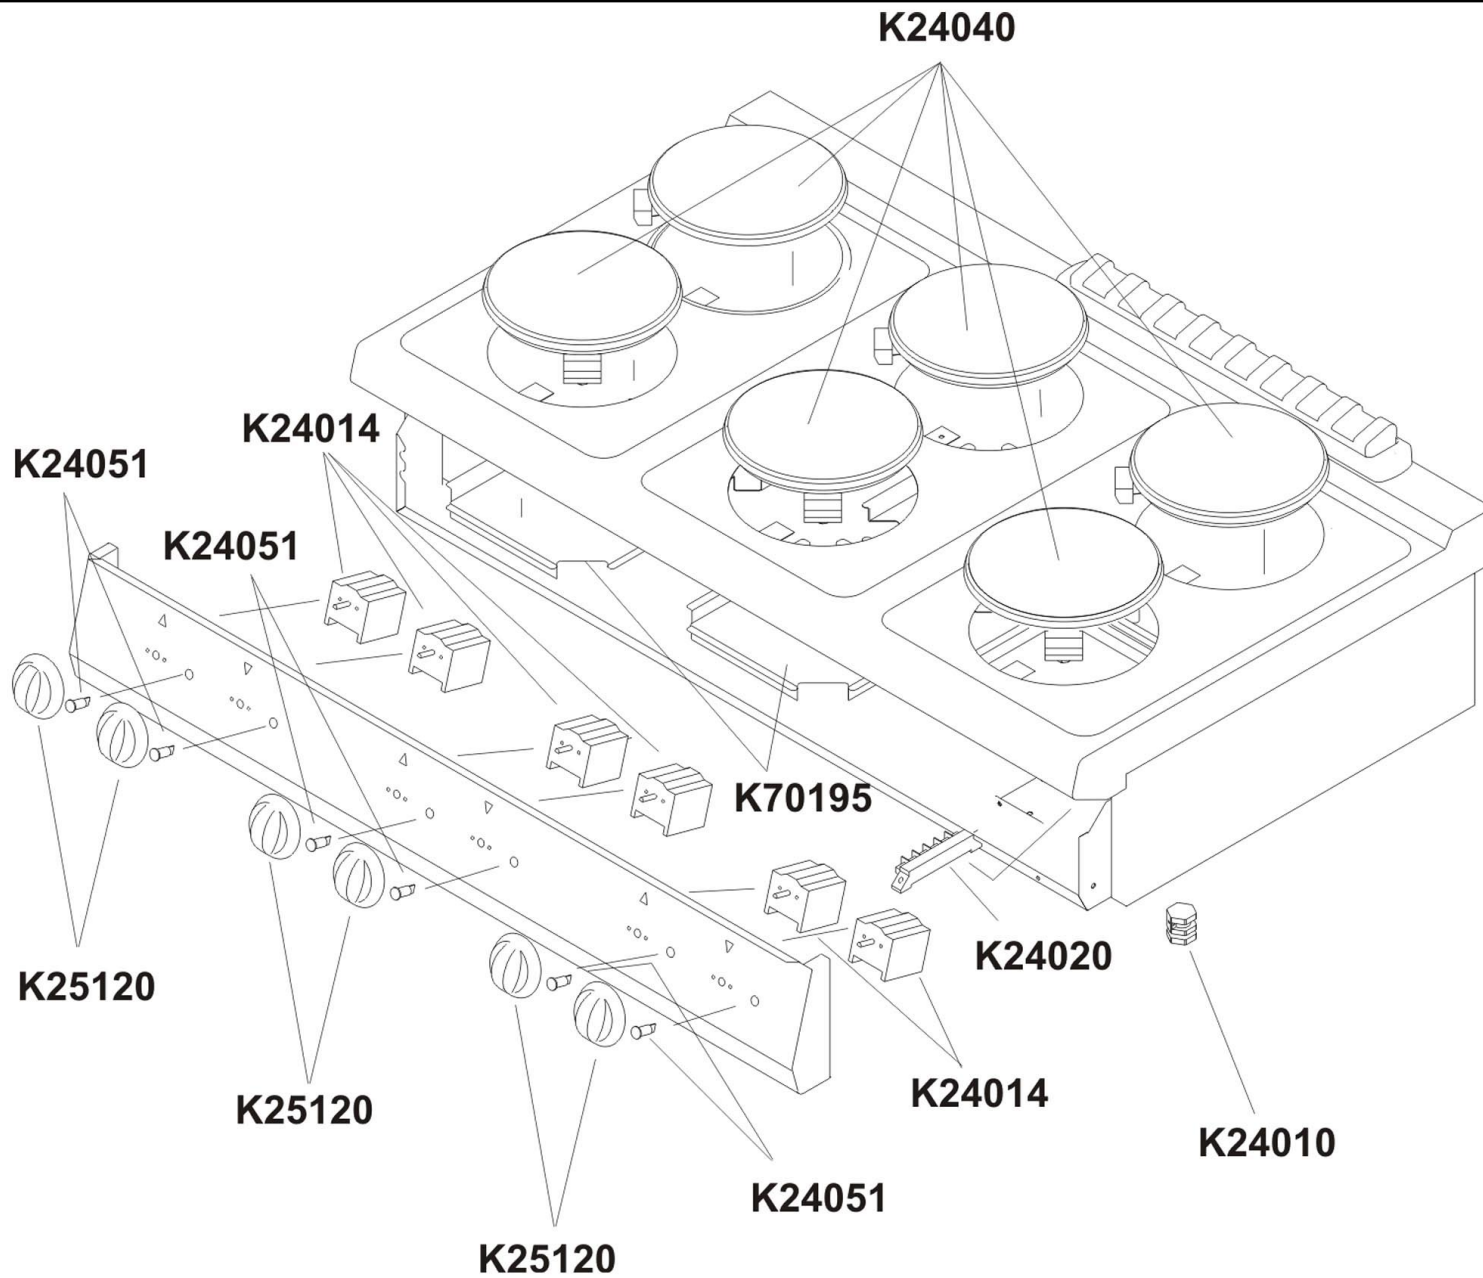

K70154 (für 286.102)

K25016 (für 286.102)

K90234 (für 286.104/286.106)

K25012 (für 286.104/286.106)

Pos.	Artikelbeschreibung	Description of item	Artikel Nr./Item No.
K00021 + K00023 + K26212	Türscharnierset	Door hinge set	049033
K00023	Türscharnierset	Door hinge set	=> K00021
K20053	Magnet	Magnet	05900356
K20134	Abstandstück, Gummi	Spacer, rubber	049800
K24010	Zugentlastung PG21	Strain relief PG21	049051
K24014	Schalter, 7-Takt	7-tack switch	049141
K24020	Anschlussklemme	Terminal clamp	06050577
K24040	Kochplatte, rund 2600W, 400V	Cooking plate, round 2600W, 400V	016732
K24051	Kontrolllampe orange	Orange indicator light	E0K00225
K25012	Halterung 50 cm, z. Abgasgitter	Holder 50 cm. f. stack grid	049049
K25016	Halterung 30 cm, z. Abgasgitter	Holder 30 cm. f. stack grid	049048
K25120	Knebel 6 x 6,4 / 7 Positionen	Knob 6 x 6,4 / 7 positions	049110
K26212	Türscharnierset	Door hinge set	=> K00021
K26234	Fuß komplett, H120/170	Complete base, H120/170	049034
	Fuß komplett, H150/200	Complete base, H150/200	049014
	Fuß H130/190, mit Gewinde	Base H130/190, with thread	E026437
K26249	Türgriff, kurz	Short door handle	049035
K70010	Kochmulde, Edelstahl f. 286102	Cooking top, stainless steel f. 286102	Auf Anfrage/On request
	Kochmulde, Edelstahl f. 286104	Cooking top, stainless steel f. 286104	061271
	Kochmulde, Edelstahl f. 286106	Cooking top, stainless steel f. 286106	Auf Anfrage/On request
K70154	Kamingitter, kurz	Short draught diverter grid	049030
K70195	Abdeckung z. Heizplatte	Cover f. hotplate	049998
K90234	Kamingitter, lang	Long draught diverter grid	049031
o.Abb./no pic.	Verbindungssatz	Connection set	049130

Elektroherd 700, B400,
2PL, 4PL, 6PL, UO
Artikel-Nr.: 286102/286104/286106

Ersatzteilliste
15.08.2017