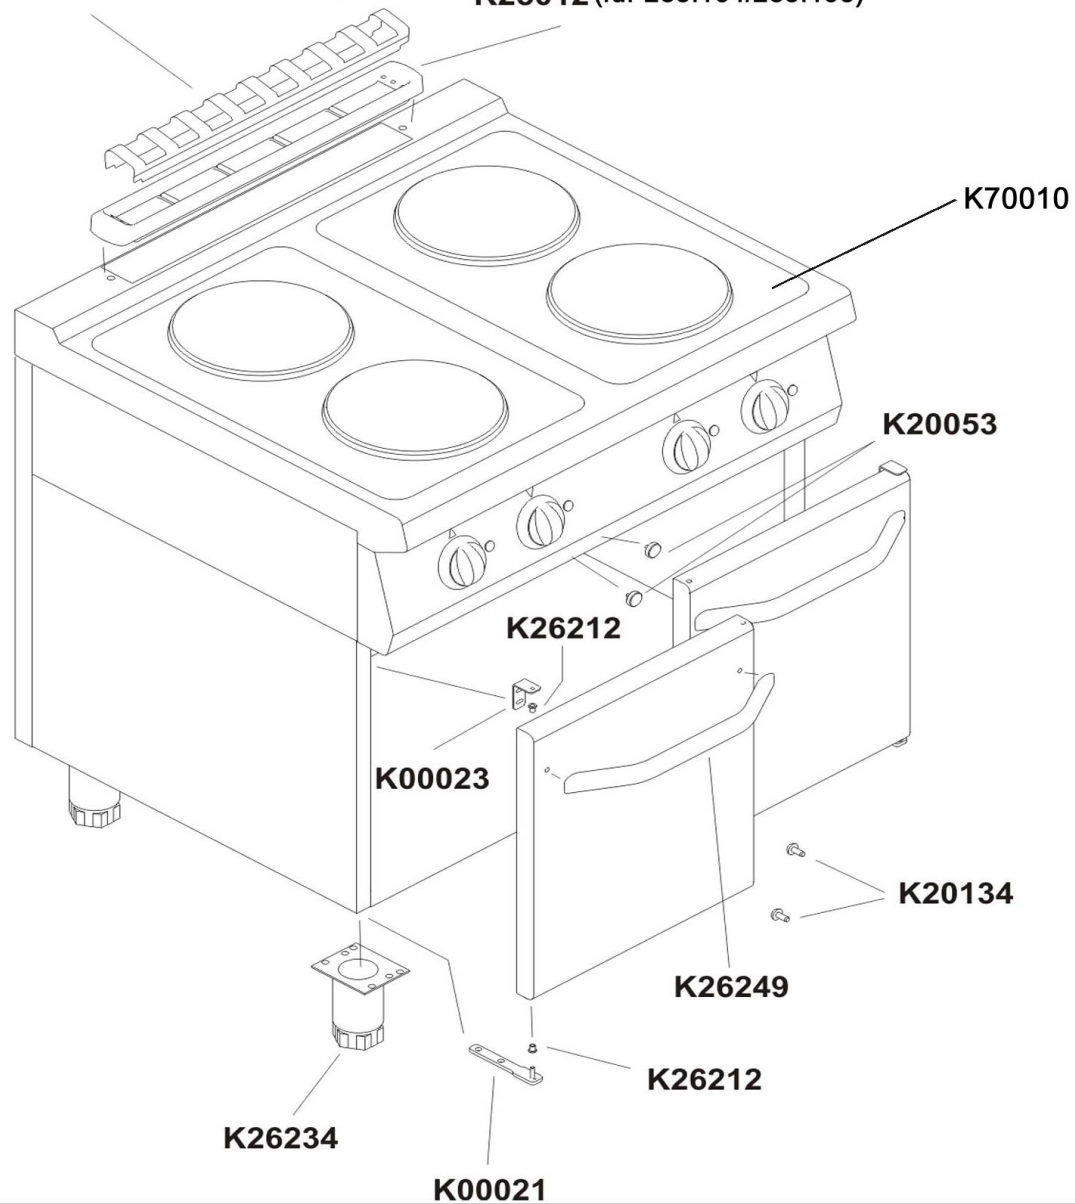

K70154 (für 286.102)

K25016 (für 286.102)

K90234 (für 286.104/286.106)

K25012 (für 286.104/286.106)

Pos.	Artikelbeschreibung	Description of item	Artikel Nr./Item No.
K00021 + K00023 + K26212	Türscharnierset	Door hinge set	049033
K00023	Türscharnierset	Door hinge set	=> K00021
K20053	Magnet	Magnet	05900356
K20134	Abstandstück, Gummi	Spacer, rubber	049800
K24010	Zugentlastung PG21	Strain relief PG21	049051
K24014	Schalter, 7-Takt	7-tack switch	049141
K24020	Anschlussklemme	Terminal clamp	06050577
K24040	Kochplatte, rund 2600W, 400V	Cooking plate, round 2600W, 400V	016732
K24051	Kontrolllampe orange	Orange indicator light	E0K00225
K25012	Halterung 50 cm, z. Abgasgitter	Holder 50 cm. f. stack grid	049049
K25016	Halterung 30 cm, z. Abgasgitter	Holder 30 cm. f. stack grid	049048
K25120	Knebel 6 x 6,4 / 7 Positionen	Knob 6 x 6,4 / 7 positions	049110
K26212	Türscharnierset	Door hinge set	=> K00021
K26234	Fuß komplett, H120/170	Complete base, H120/170	049034
	Fuß komplett, H150/200	Complete base, H150/200	049014
	Fuß H130/190, mit Gewinde	Base H130/190, with thread	E026437
K26249	Türgriff, kurz	Short door handle	049035
K70010	Kochmulde, Edelstahl f. 286102	Cooking top, stainless steel f. 286102	Auf Anfrage/On request
	Kochmulde, Edelstahl f. 286104	Cooking top, stainless steel f. 286104	061271
	Kochmulde, Edelstahl f. 286106	Cooking top, stainless steel f. 286106	Auf Anfrage/On request
K70154	Kamingitter, kurz	Short draught diverter grid	049030
K70195	Abdeckung z. Heizplatte	Cover f. hotplate	049998
K90234	Kamingitter, lang	Long draught diverter grid	049031
o.Abb./no pic.	Verbindungssatz	Connection set	049130

Elektroherd 700, B400,
2PL, 4PL, 6PL, UO
Artikel-Nr.: 286102/286104/286106

Ersatzteilliste
15.08.2017